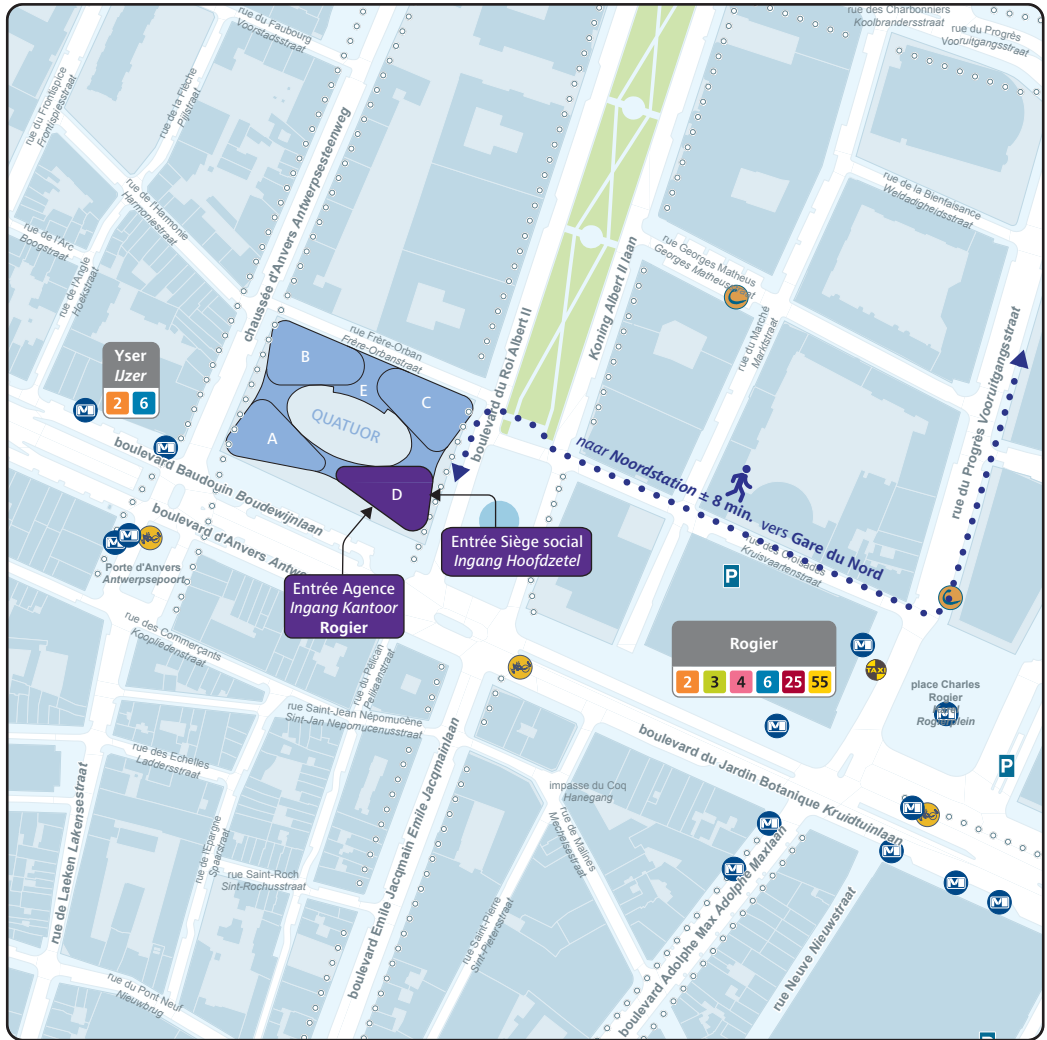

beobank

Siège social - Hoofdzetel

Beobank NV/SA

Bd du Roi Albert II 2 Koning Albert II-laan

1000 Bruxelles - Brussel

Tel. +32 2 622 20 70

Agence - Kantoor Beobank Rogier

Bd Baudouin 32 Boudewijnlaan

1000 Bruxelles - Brussel

Gare du Nord / Noordstation
T 3 4 25 55 B 14 20 57 58 61

Rogier
M 2 6 T 3 4 25 55
B 61 88

Yser / IJzer
M 2 6 T 51 B 46 58

Légende / Legende

1. Accès piétons / Toegang voor voetgangers
   - Parking public / Openbare parking
   - Voiture partagée : Cambio / Autodelen : Cambio
   - Vélo partagé : Villo! / Fietsdelen : Villo!
   - 12
   - A
   - CK
   - SZ
2. ICR (Itinéraire Cyclable Régional)
   GFR (Gewestelijke Fietsroute)

Avec le soutien de *Met de steun van*

BRUXELLES MOBILITÉ / BRUSSEL MOBILITEIT
SERVICE PUBLIC RÉGIONAL DE BRUXELLES / GEWESTELIJKE OVERHEIDSDIENST BRUSSEL

Réalisé au moyen de : *Verwezenlijkt met:*

Urbis
digital mapping
cibr-cibg

Cartographie : STIB-SNM
Cartografie: MVB-SMN

n° 196
Édition / Uitgave
09.2021
Réseau / Netwerk
09.2021