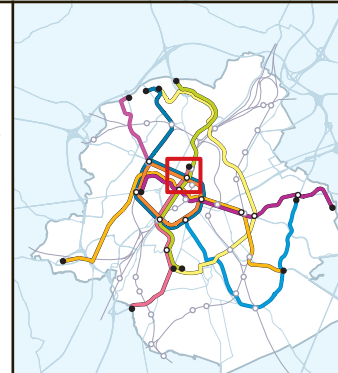

beobank

Siège social - Hoofdzetel

Beobank NV/SA

Bd du Roi Albert II 2 Koning Albert II-laan

1000 Bruxelles - Brussel

Tel. +32 2 622 20 70

Agence - Kantoor Beobank Rogier

Bd Baudouin 32 Boudewijnlaan

1000 Bruxelles - Brussel

Gare du Nord / Noordstation
T 3 4 25 55 B 14 20 57 58 61

Rogier
M 2 6 T 3 4 25 55
B 61 88

Yser / IJzer
M 2 6 T 51 B 46 58

Légende / Legende

1. Accès piétons / Toegang voor voetgangers
   - Parking public / Openbare parking
   - Voiture partagée : Cambio / Autodelen : Cambio
   - Vélo partagé : Villo! / Fietsdelen : Villo!
   - 12
   - A
   - CK
   - SZ
2. ICR (Itinéraire Cyclable Régional)
   GFR (Gewestelijke Fietsroute)

Avec le soutien de *Met de steun van*

BRUXELLES MOBILITÉ / BRUSSEL MOBILITEIT
SERVICE PUBLIC RÉGIONAL DE BRUXELLES / GEWESTELIJKE OVERHEIDSDIENST BRUSSEL

Réalisé au moyen de : *Verwezenlijkt met:*

Urbis
digital mapping
cibr-cibg

Cartographie : STIB-SNM
Cartografie: MVB-SMN

n° 196
Édition / Uitgave
09.2021
Réseau / Netwerk
09.2021