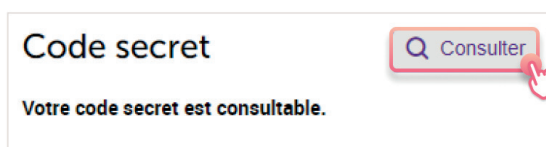

Étape 1

Une fois connecté(e), cliquez sur l'onglet '**Opérations**' puis sur '**Cartes — Gérer mes cartes**'.

Étape 2

Si vous disposez de plusieurs cartes, choisissez celle pour laquelle vous souhaitez consulter le code pin en cliquant dessus.

Étape 3

Dans l'encart '**Code secret**', cliquez sur l'onglet '**Consulter**'.

Étape 4

Pour visualiser votre code, cliquez sur l'onglet '**Confirmer**'. Vous devrez ensuite valider l'opération à l'aide de votre Digipass, de la confirmation mobile ou via itsme®.