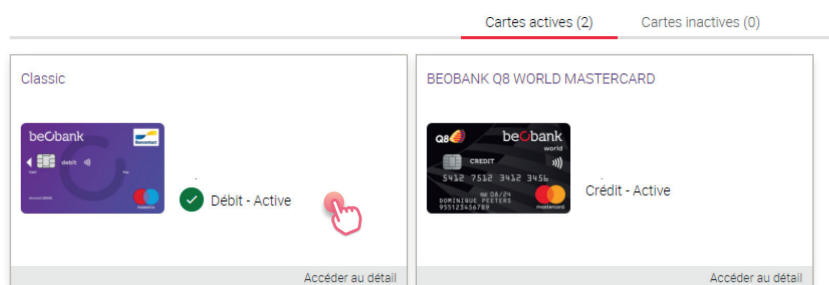

Ne communiquez **jamais** votre code bancaire ou mot de passe par téléphone, e-mail, sms ou sur les réseaux sociaux. **Beobank ne vous les demandera jamais.**

Consulter le code de sa carte

Rendez-vous sur notre site www.beobank.be, cliquez sur l'icône de connexion **Beobank Online** pour accéder à votre espace en ligne.

Étape 1

Une fois connecté(e), cliquez sur l'onglet '**Opérations**' puis sur '**Cartes — Gérer mes cartes**'.

Étape 2

Si vous disposez de plusieurs cartes, choisissez celle pour laquelle vous souhaitez consulter le code pin en cliquant dessus.